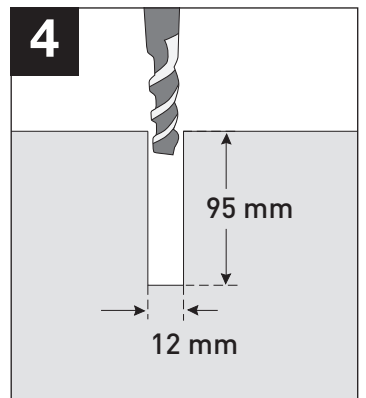

Montageanleitung BLACK BULL Anfahrschutz SWING

WM 1622