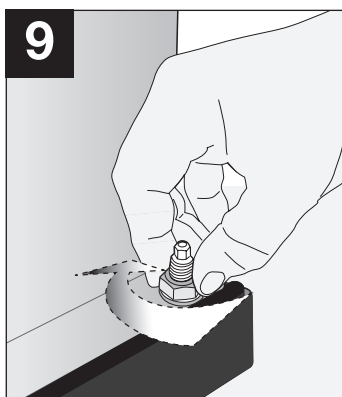

Montageanleitung BLACK BULL Anfahrschutz SWING

WM 1622