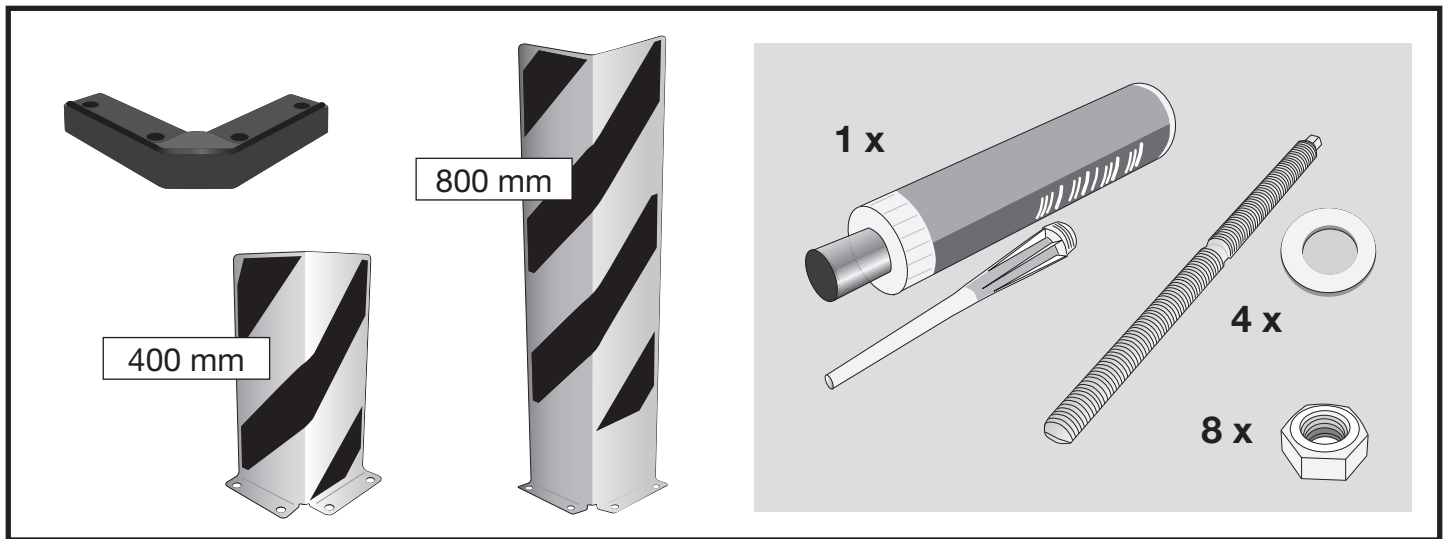

Montageanleitung BLACK BULL Anfahrschutz SWING

WM 1622