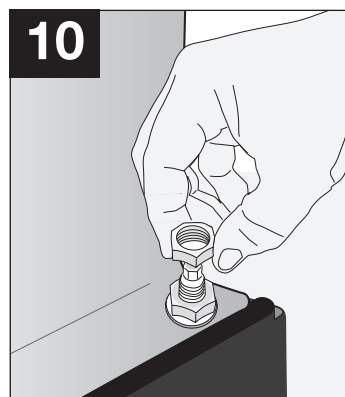

Montageanleitung BLACK BULL Anfahrschutz SWING

WM 1622