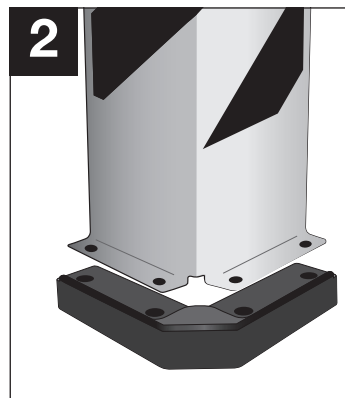

Montageanleitung BLACK BULL Anfahrschutz SWING

WM 1622