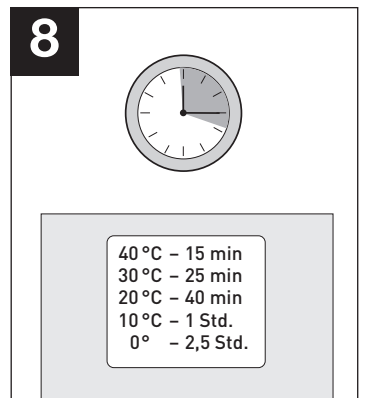

Montageanleitung BLACK BULL Anfahrschutz SWING

WM 1622