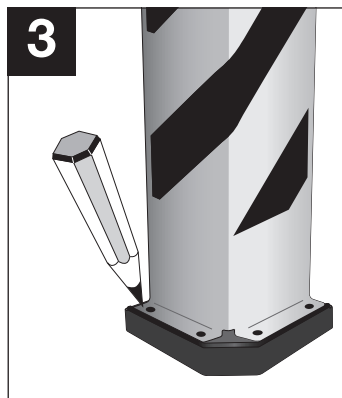

Montageanleitung BLACK BULL Anfahrschutz SWING

WM 1622