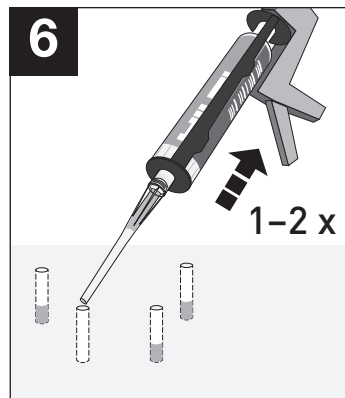

Montageanleitung BLACK BULL Anfahrschutz SWING

WM 1622