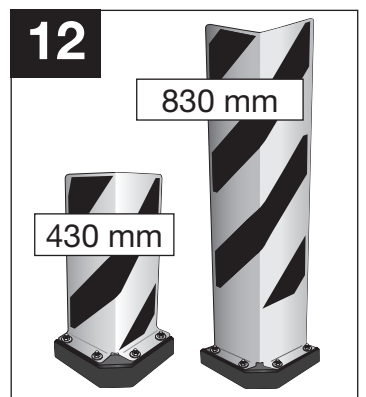

Montageanleitung BLACK BULL Anfahrschutz SWING

WM 1622