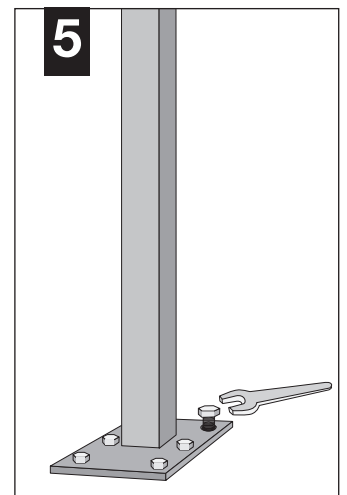

Montageanleitung COMPACT Durchfahrt-Begrenzer starr

WM 1506