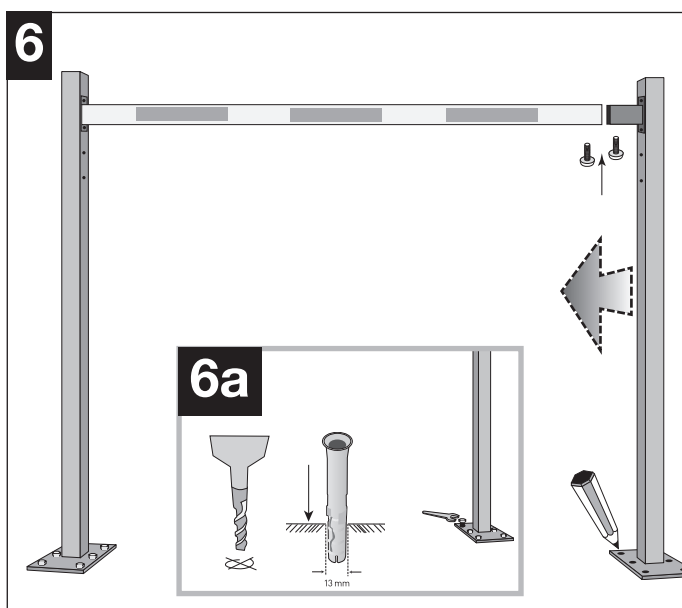

Montageanleitung COMPACT Durchfahrt-Begrenzer starr

WM 1506