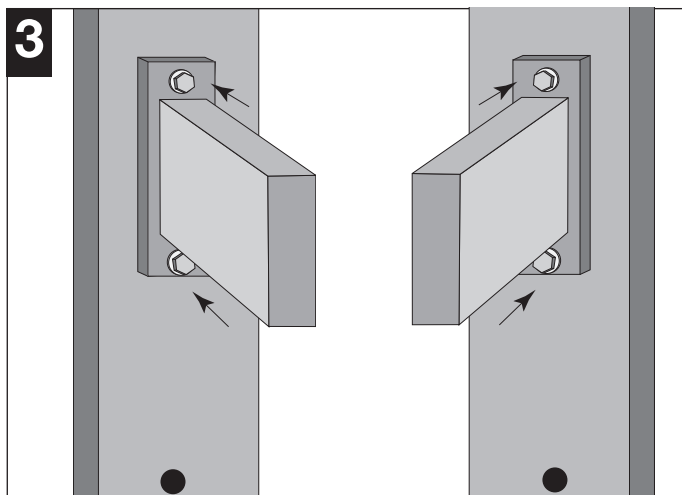

Montageanleitung COMPACT Durchfahrt-Begrenzer starr

WM 1506