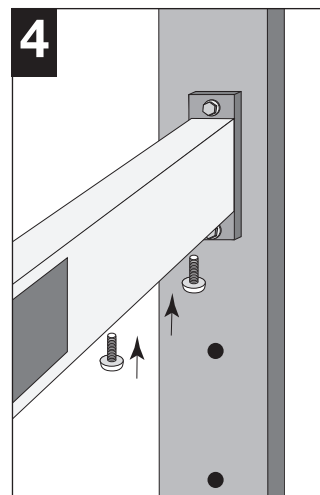

Montageanleitung COMPACT Durchfahrt-Begrenzer starr

WM 1506