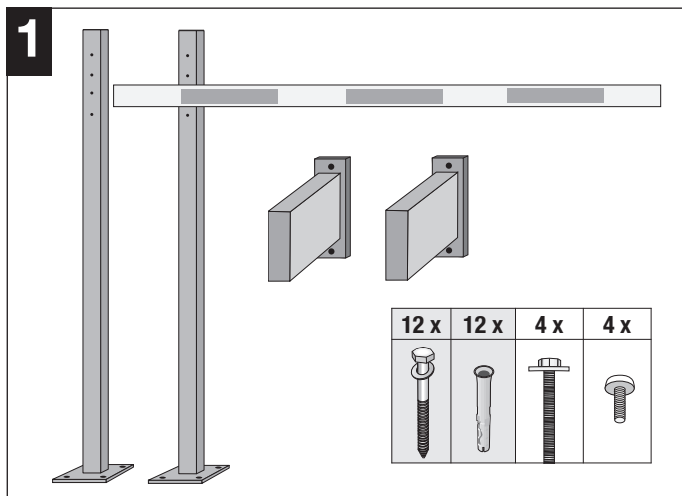

Montageanleitung COMPACT Durchfahrt-Begrenzer starr

WM 1506