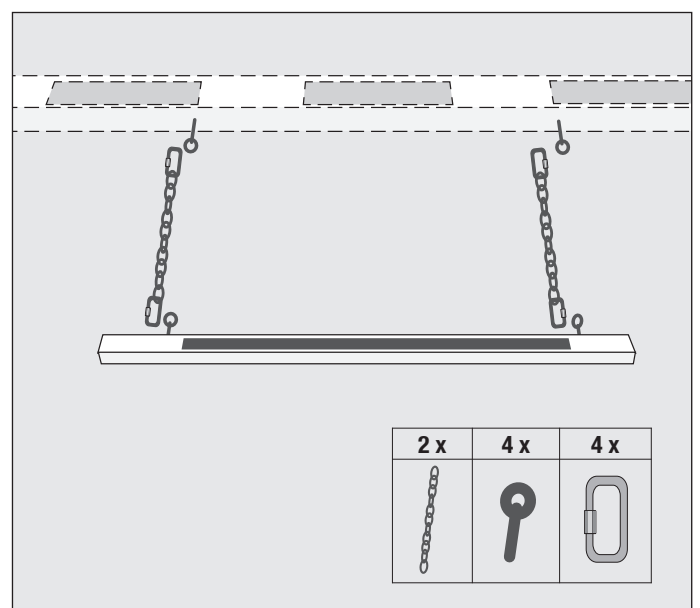

Montageanleitung COMPACT Durchfahrt-Begrenzer starr

WM 1506