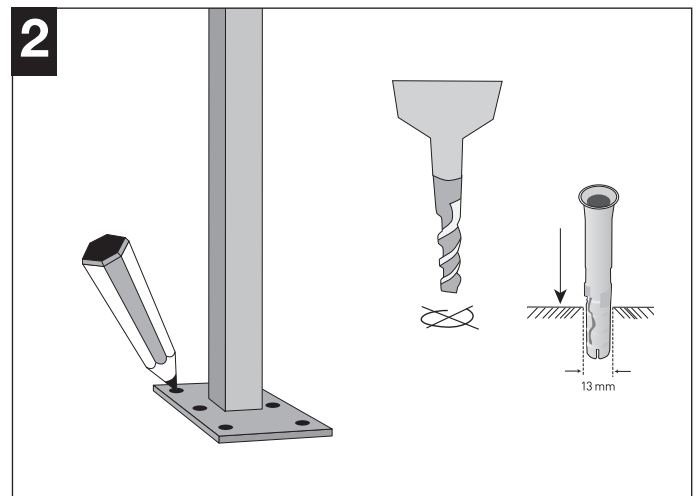

Montageanleitung COMPACT Durchfahrt-Begrenzer starr

WM 1506