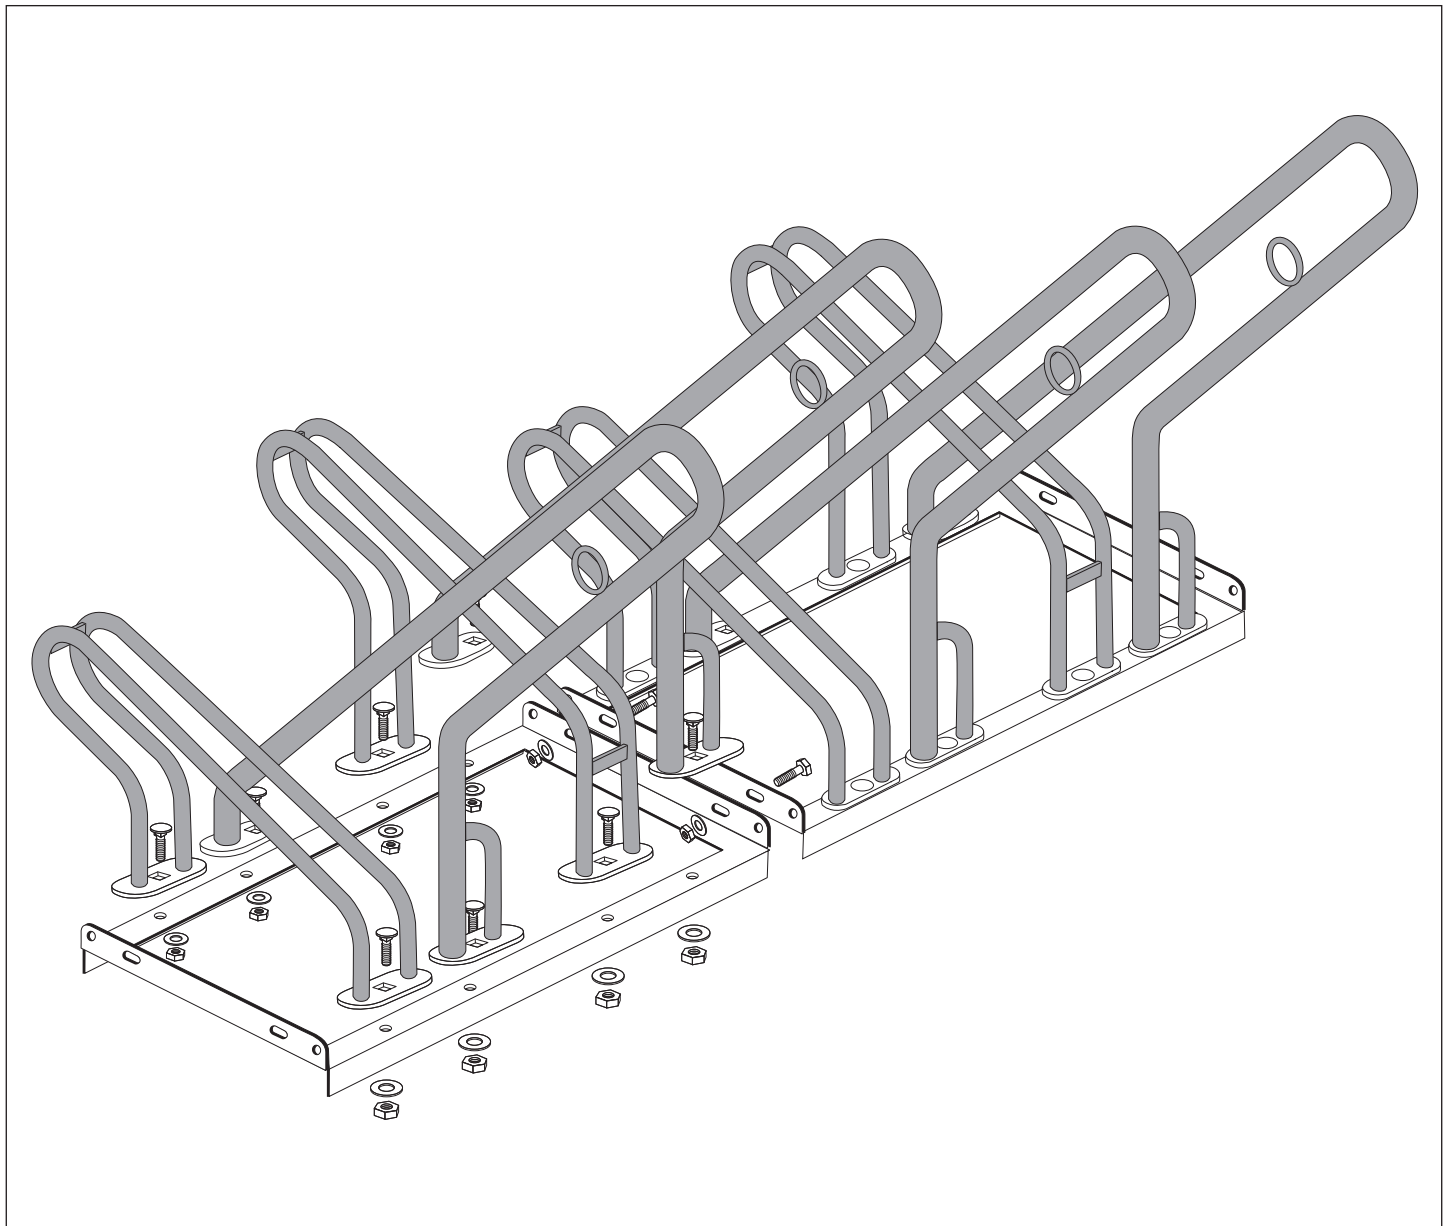

Montageanleitung

MORION Fahrradständer mit Anlehnbügel

WM 1597