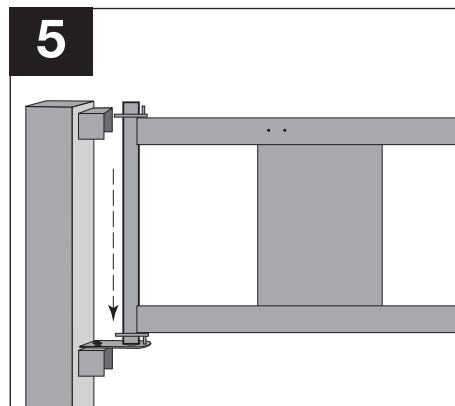

Montageanleitung

Geländer-Tür für **BLACK BULL**

Rammschutz-Geländer S-Line

WM 1603