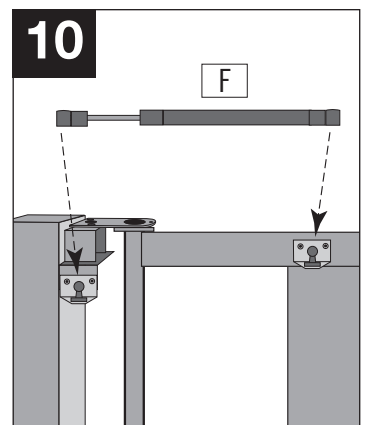

Montageanleitung

Geländer-Tür für **BLACK BULL**

Rammschutz-Geländer S-Line

WM 1603