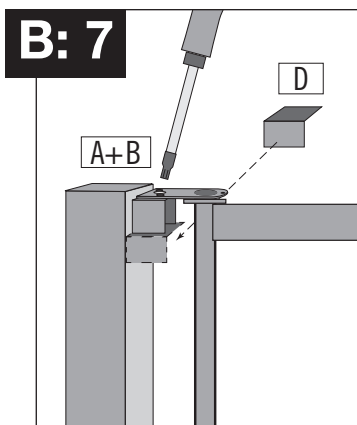

Montageanleitung

Geländer-Tür für **BLACK BULL**

Rammschutz-Geländer S-Line

WM 1603