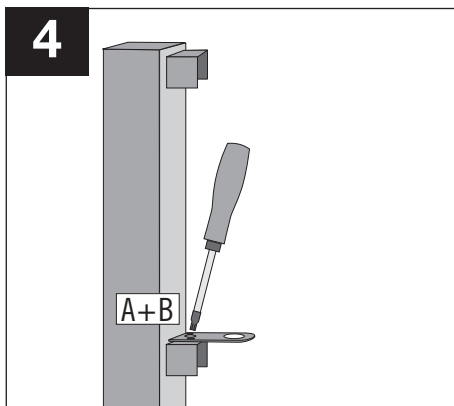

Montageanleitung

Geländer-Tür für **BLACK BULL**

Rammschutz-Geländer S-Line

WM 1603