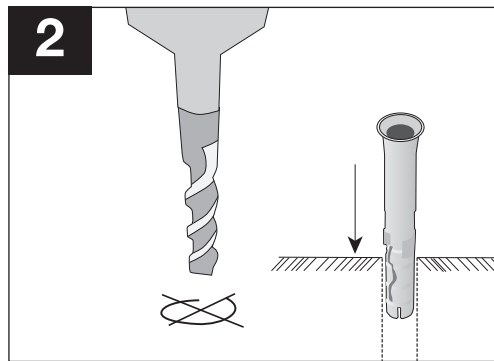

Montageanleitung

Geländer-Tür für **BLACK BULL**

Rammschutz-Geländer S-Line

WM 1603