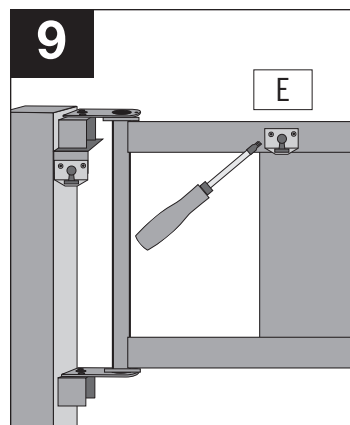

Montageanleitung

Geländer-Tür für **BLACK BULL**

Rammschutz-Geländer S-Line

WM 1603