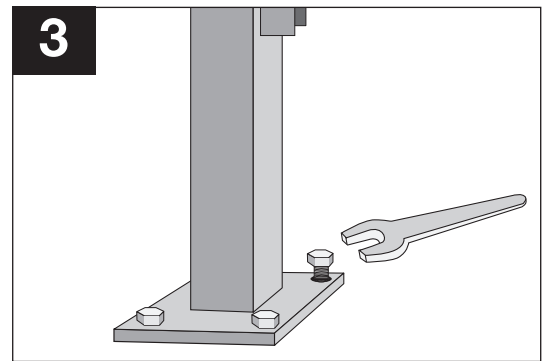

Montageanleitung

Geländer-Tür für **BLACK BULL**

Rammschutz-Geländer S-Line

WM 1603