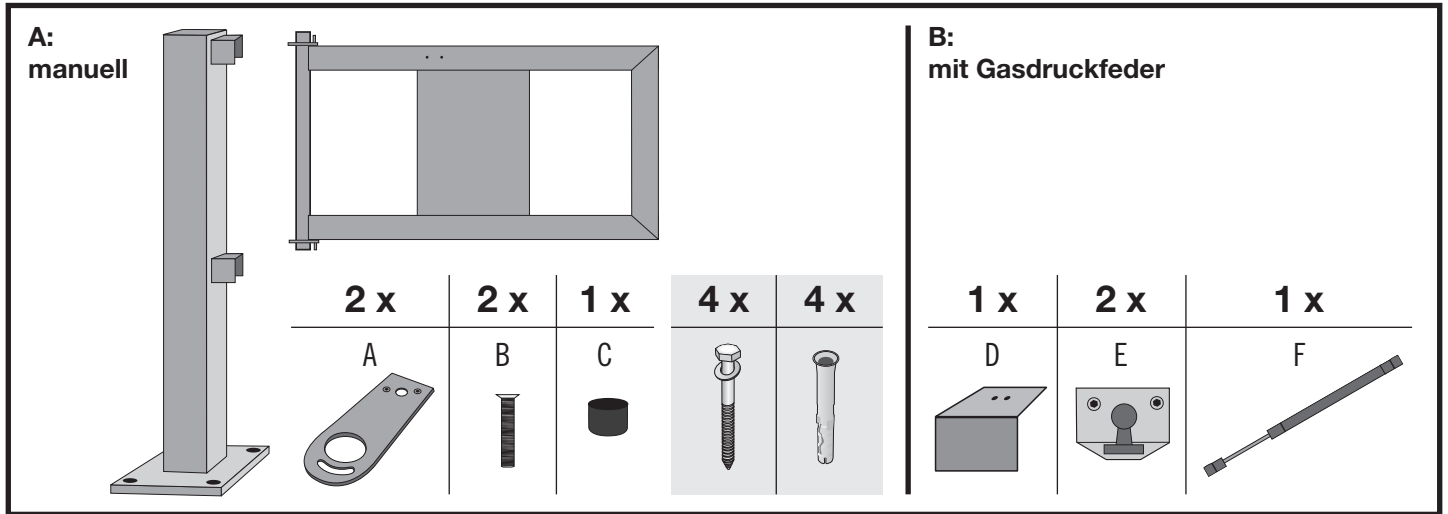

Montageanleitung

Geländer-Tür für **BLACK BULL**

Rammschutz-Geländer S-Line

WM 1603