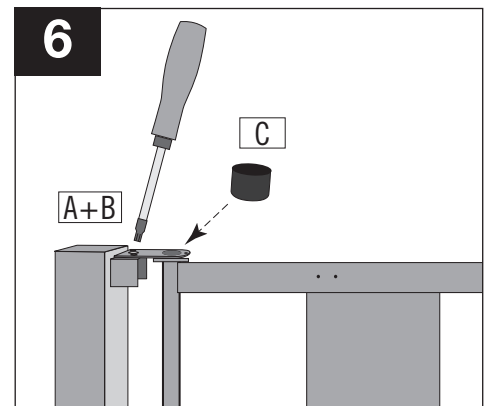

Montageanleitung

Geländer-Tür für **BLACK BULL**

Rammschutz-Geländer S-Line

WM 1603