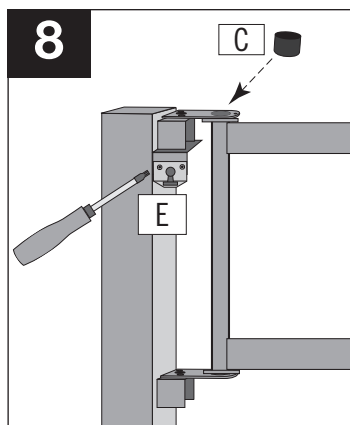

Montageanleitung

Geländer-Tür für **BLACK BULL**

Rammschutz-Geländer S-Line

WM 1603