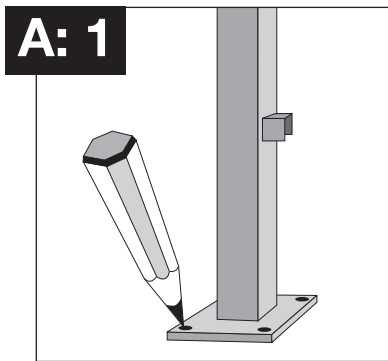

Montageanleitung

Geländer-Tür für **BLACK BULL**

Rammschutz-Geländer S-Line

WM 1603