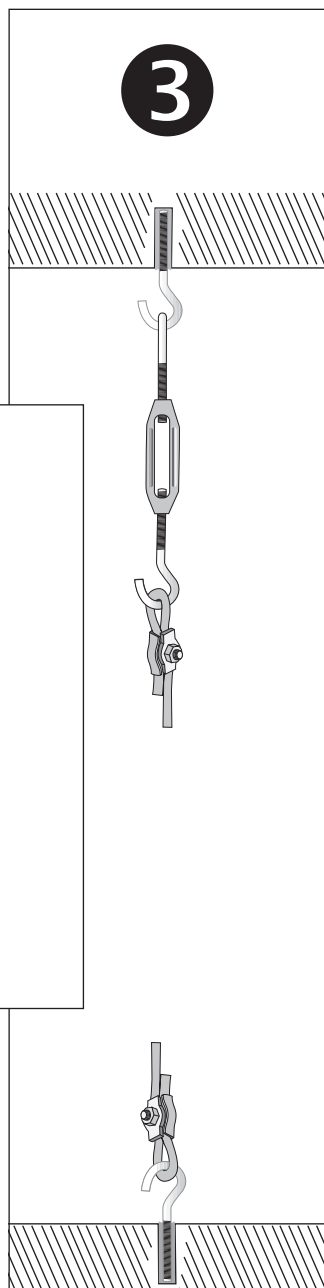

Montageanleitung LeitPin-Boje

WM 1598