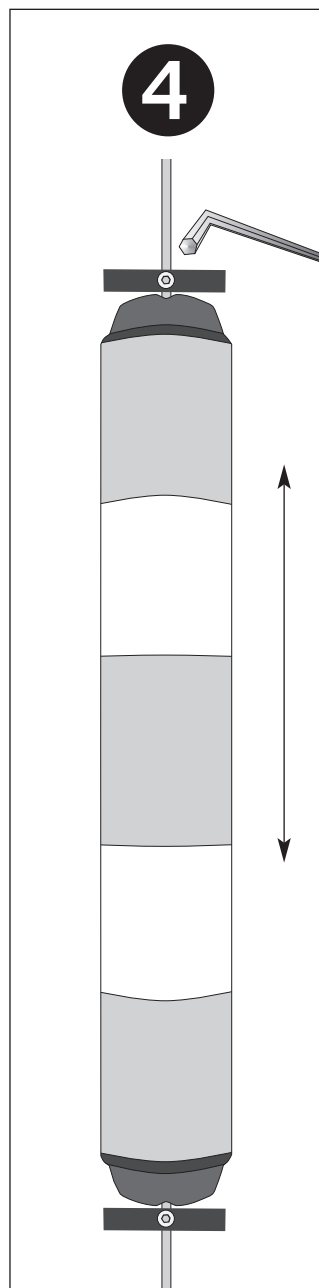

Montageanleitung LeitPin-Boje

WM 1598