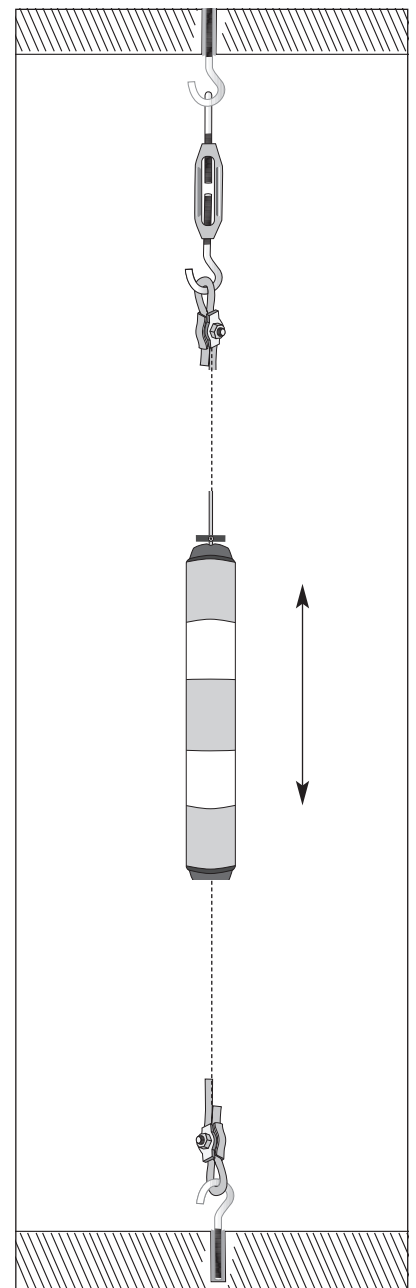

Montageanleitung LeitPin-Boje

WM 1598