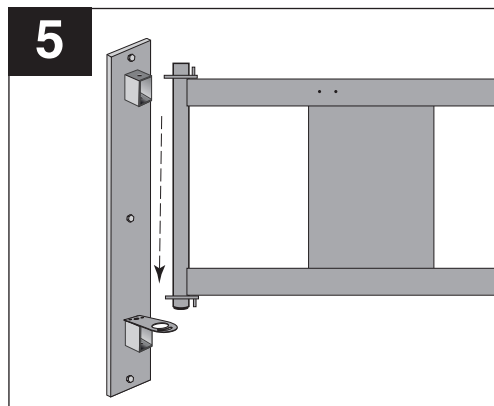

Montageanleitung

Wandmontageplatte für *BLACK BULL*

Rammschutz-Geländer-Tür

S-Line

A: manuell		2 x	2 x	1 x	3 x	3 x	B: mit Gasdruckfeder	
		A	B	C				

WM 1674