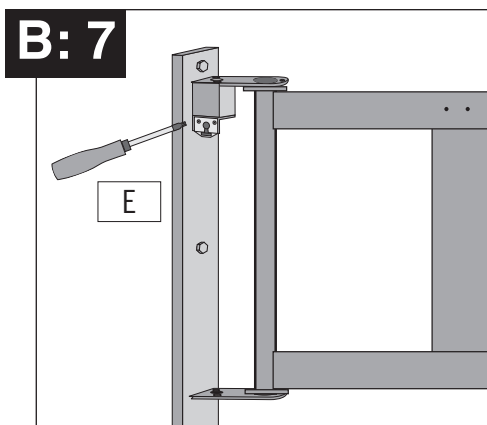

Montageanleitung

Wandmontageplatte für *BLACK BULL*

Rammschutz-Geländer-Tür

S-Line

A: manuell		2 x	2 x	1 x	3 x	3 x	B: mit Gasdruckfeder	
		A	B	C				

WM 1674