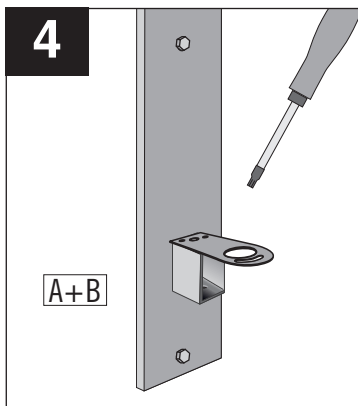

Montageanleitung

Wandmontageplatte für *BLACK BULL*

Rammschutz-Geländer-Tür

S-Line

A: manuell		2 x	2 x	1 x	3 x	3 x	B: mit Gasdruckfeder	
		A	B	C				

WM 1674