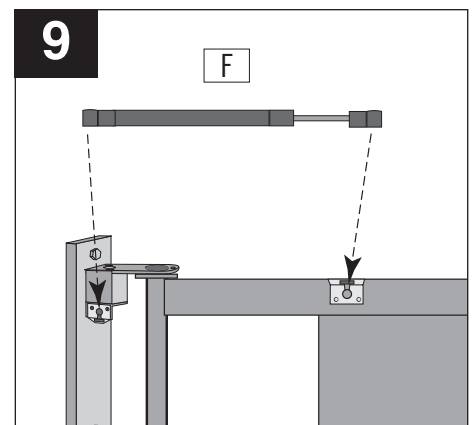

Montageanleitung

Wandmontageplatte für *BLACK BULL*

Rammschutz-Geländer-Tür

S-Line

A: manuell		2 x	2 x	1 x	3 x	3 x	B: mit Gasdruckfeder	
		A	B	C				

WM 1674