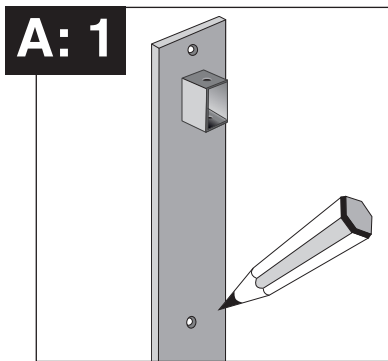

Montageanleitung

Wandmontageplatte für *BLACK BULL*

Rammschutz-Geländer-Tür

S-Line

A: manuell		2 x	2 x	1 x	3 x	3 x	B: mit Gasdruckfeder	
		A	B	C				

WM 1674