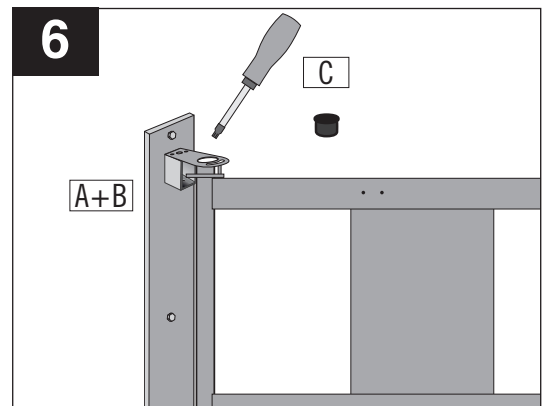

Montageanleitung

Wandmontageplatte für *BLACK BULL*

Rammschutz-Geländer-Tür

S-Line

A: manuell		2 x	2 x	1 x	3 x	3 x	B: mit Gasdruckfeder	
		A	B	C				

WM 1674