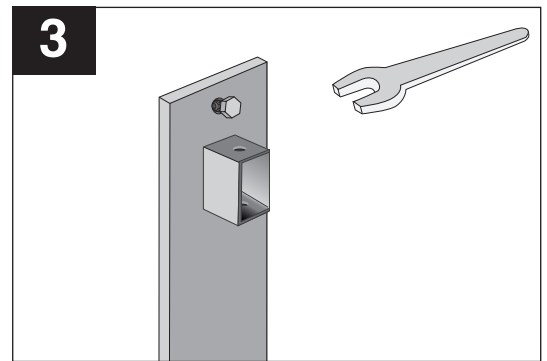

Montageanleitung

Wandmontageplatte für *BLACK BULL*

Rammschutz-Geländer-Tür

S-Line

A: manuell		2 x	2 x	1 x	3 x	3 x	B: mit Gasdruckfeder	
		A	B	C				

WM 1674