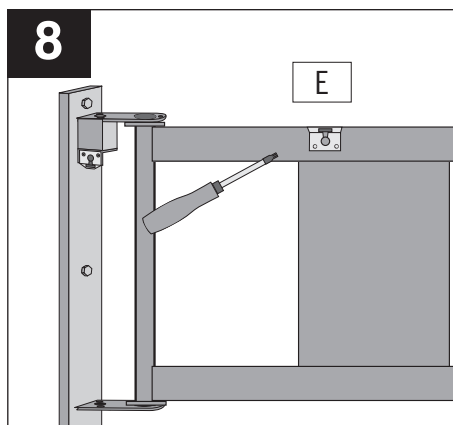

Montageanleitung

Wandmontageplatte für *BLACK BULL*

Rammschutz-Geländer-Tür

S-Line

A: manuell		2 x	2 x	1 x	3 x	3 x	B: mit Gasdruckfeder	
		A	B	C				

WM 1674