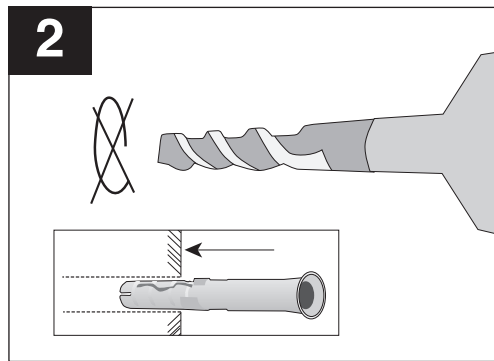

Montageanleitung

Wandmontageplatte für *BLACK BULL*

Rammschutz-Geländer-Tür

S-Line

A: manuell		2 x	2 x	1 x	3 x	3 x	B: mit Gasdruckfeder	
		A	B	C				

WM 1674