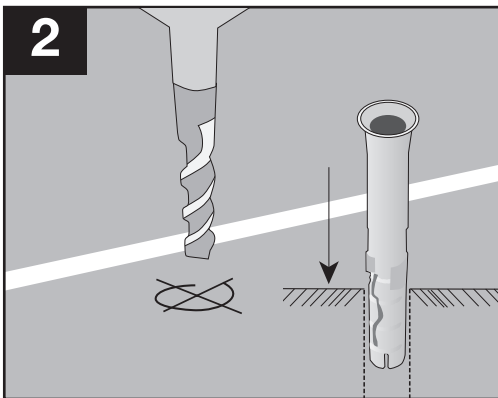

# Montageanleitung MORION Radstopp Heavy Duty ECO

WM 1649