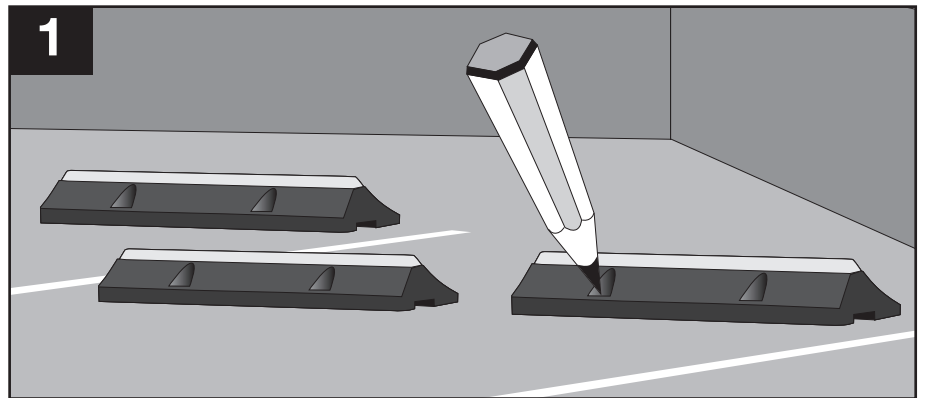

# Montageanleitung MORION Radstopp Heavy Duty ECO

WM 1649