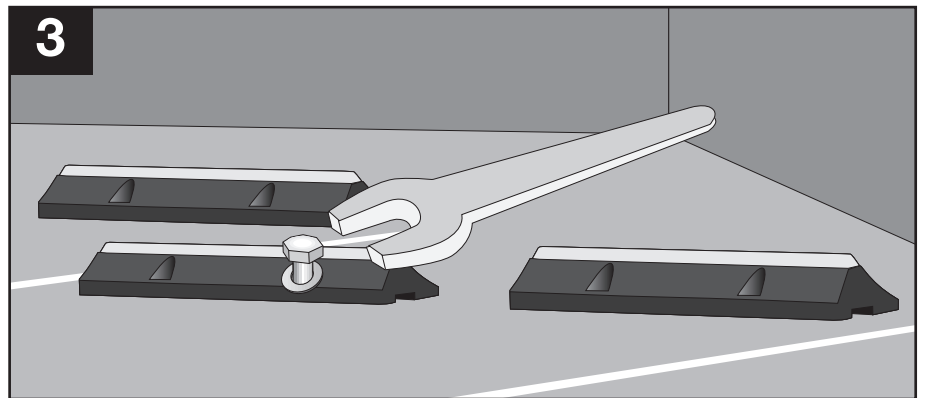

# Montageanleitung MORION Radstopp Heavy Duty ECO

WM 1649