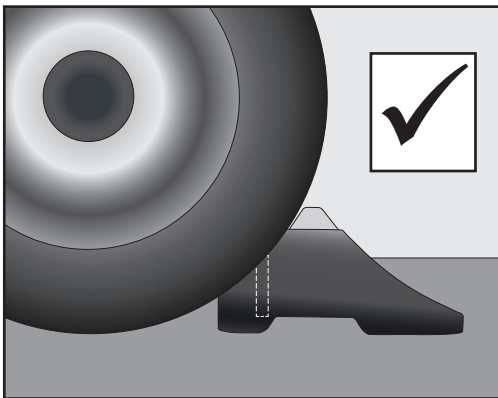

# Montageanleitung MORION Radstopp Heavy Duty ECO

WM 1649