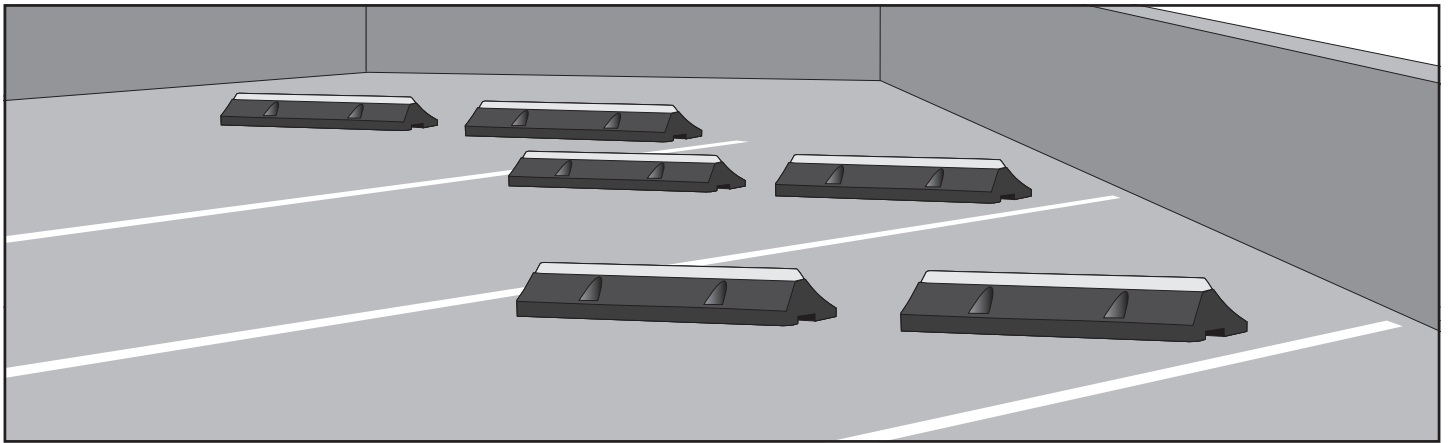

# Montageanleitung MORION Radstopp Heavy Duty ECO

WM 1649