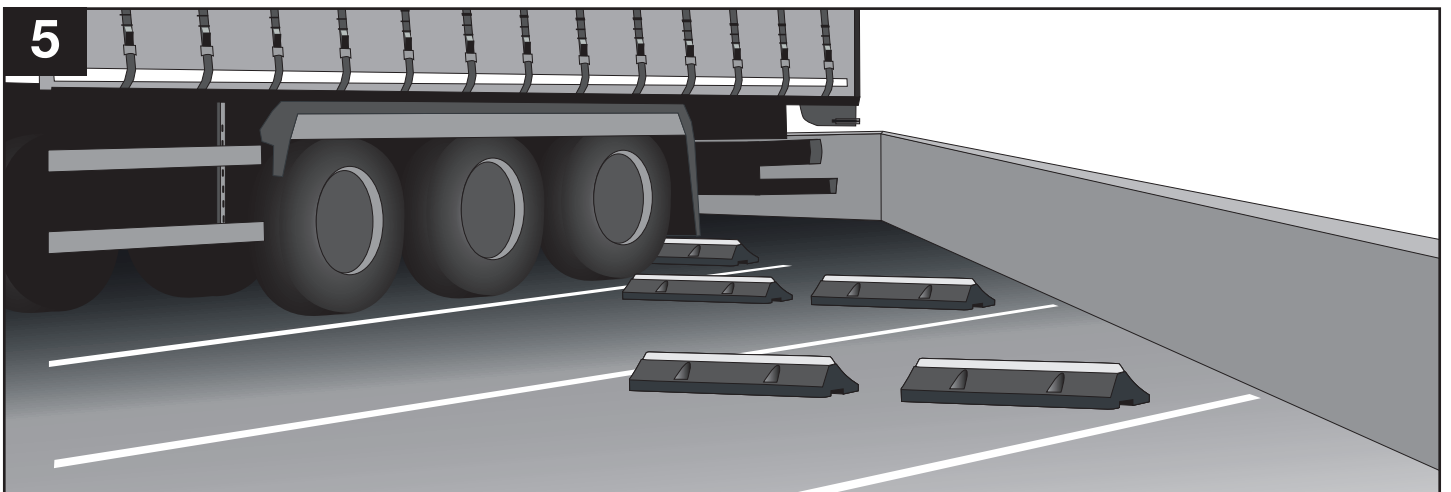

# Montageanleitung MORION Radstopp Heavy Duty ECO

WM 1649