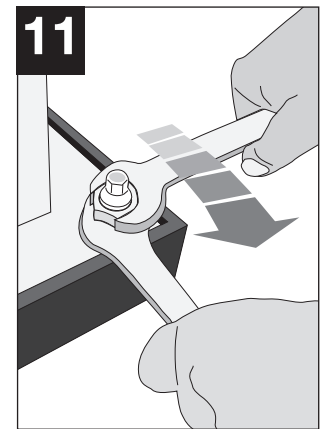

Montageanleitung BLACK BULL Rammschutz-Planke SWING

WM 1479