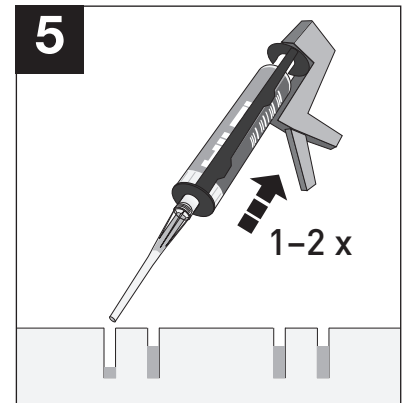

Montageanleitung BLACK BULL Rammschutz-Planke SWING

WM 1479