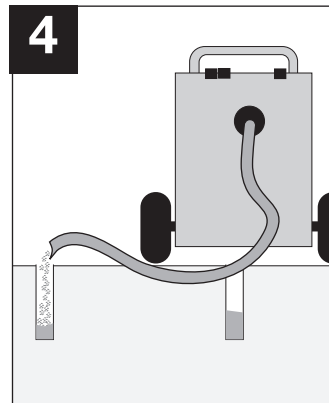

Montageanleitung BLACK BULL Rammschutz-Planke SWING

WM 1479