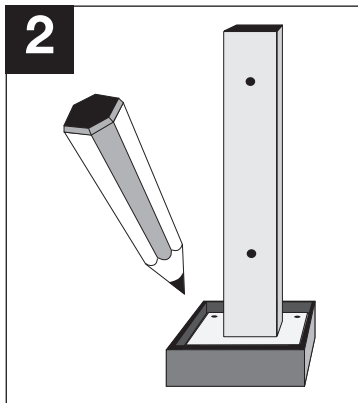

Montageanleitung BLACK BULL Rammschutz-Planke SWING

WM 1479