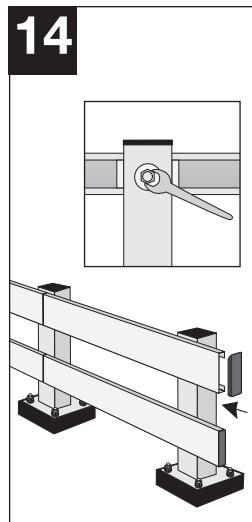

Montageanleitung BLACK BULL Rammschutz-Planke SWING

WM 1479