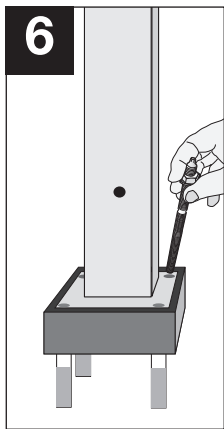

Montageanleitung BLACK BULL Rammschutz-Planke SWING

WM 1479