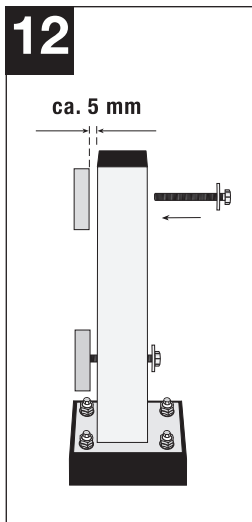

Montageanleitung BLACK BULL Rammschutz-Planke SWING

WM 1479