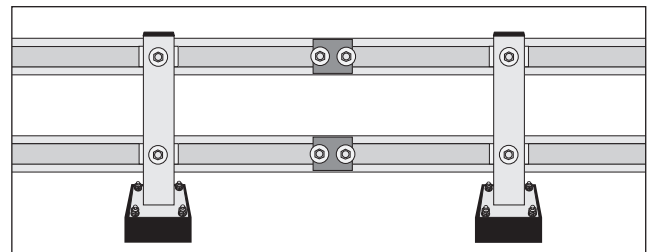

Montageanleitung BLACK BULL Rammschutz-Planke SWING

WM 1479