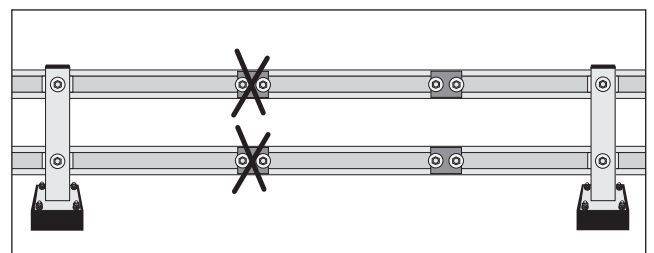

Montageanleitung BLACK BULL Rammschutz-Planke SWING

WM 1479