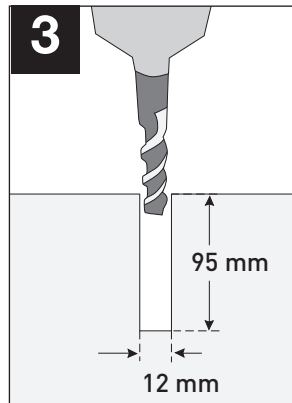

Montageanleitung BLACK BULL Rammschutz-Planke SWING

WM 1479