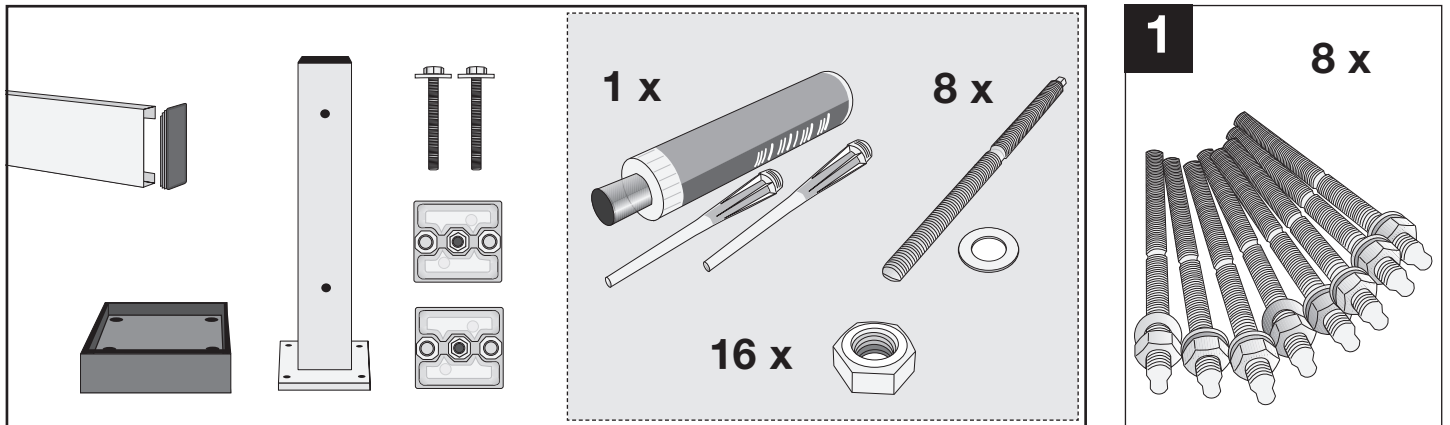

Montageanleitung BLACK BULL Rammschutz-Planke SWING

WM 1479