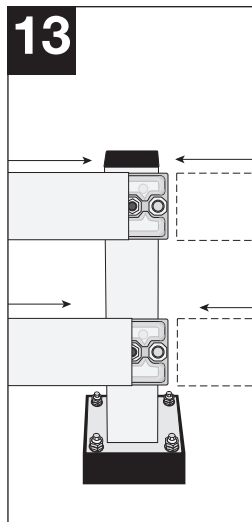

Montageanleitung BLACK BULL Rammschutz-Planke SWING

WM 1479