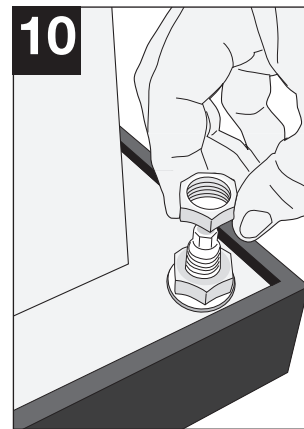

Montageanleitung BLACK BULL Rammschutz-Planke SWING

WM 1479