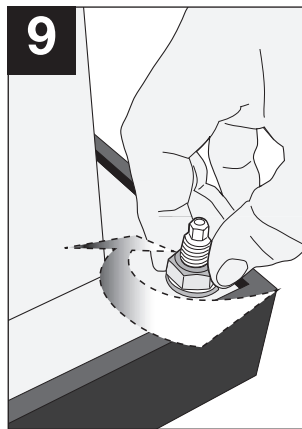

Montageanleitung BLACK BULL Rammschutz-Planke SWING

WM 1479