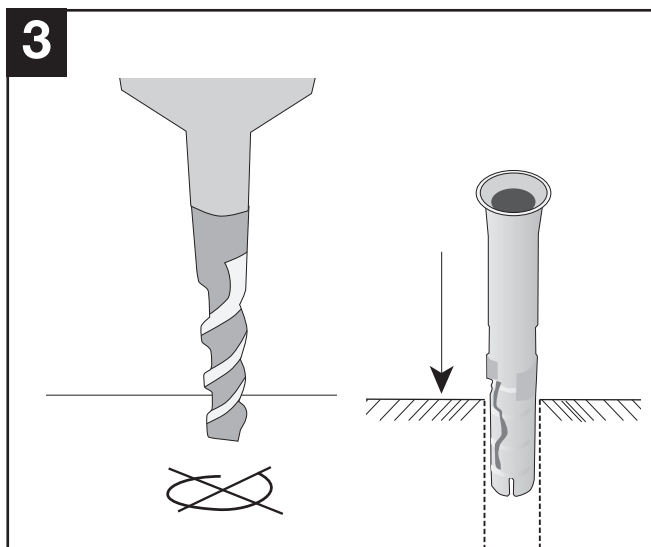

Montageanleitung*

BLACK BULL Rammschutz-Poller SWING

*Bitte lesen und aufbewahren! Montage nur durch Fachpersonal!

WM 1609