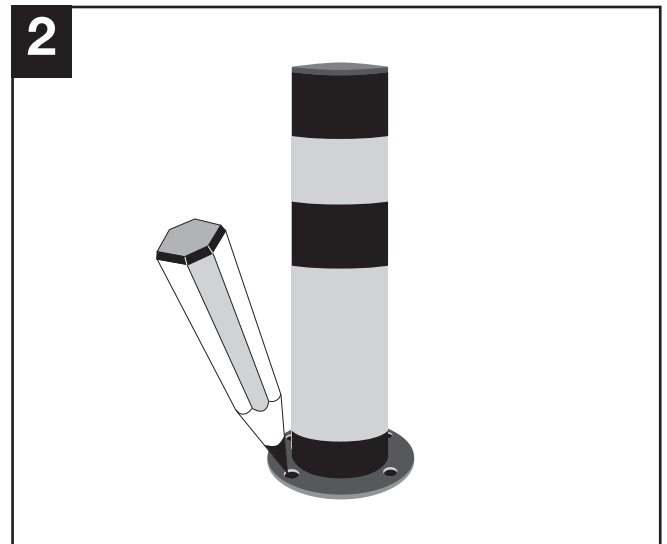

Montageanleitung*

BLACK BULL Rammschutz-Poller SWING

*Bitte lesen und aufbewahren! Montage nur durch Fachpersonal!

WM 1609