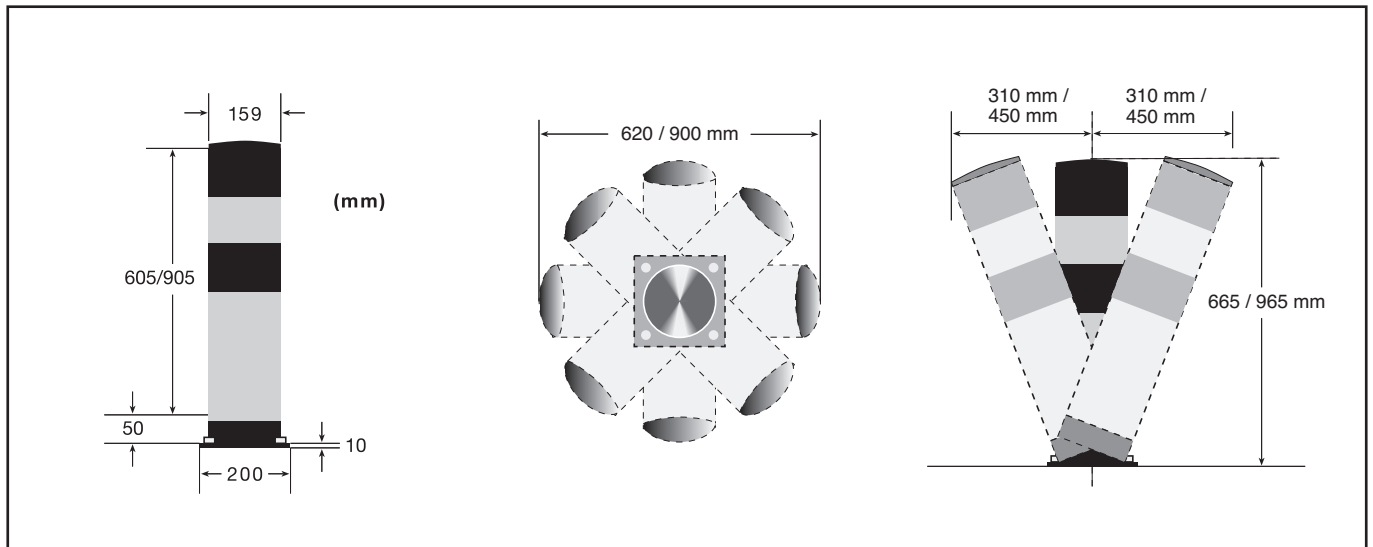

Montageanleitung*

BLACK BULL Rammschutz-Poller SWING

*Bitte lesen und aufbewahren! Montage nur durch Fachpersonal!

WM 1609