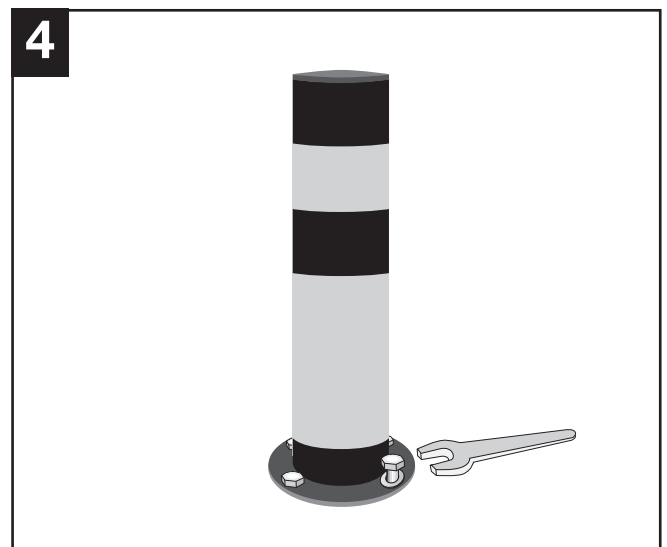

Montageanleitung*

BLACK BULL Rammschutz-Poller SWING

*Bitte lesen und aufbewahren! Montage nur durch Fachpersonal!

WM 1609