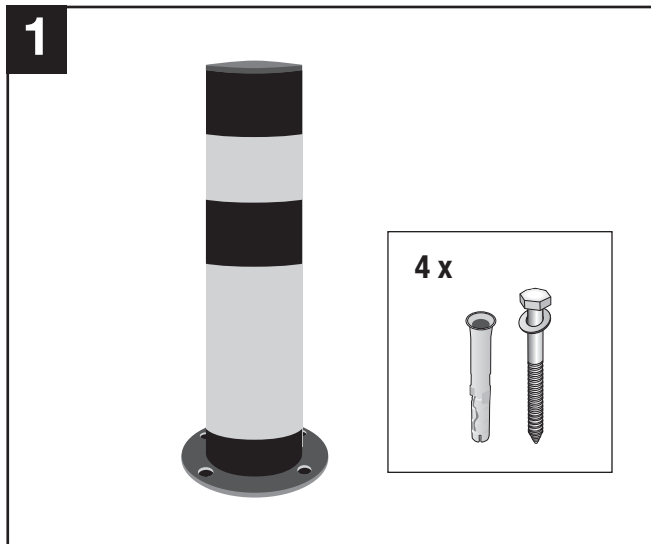

Montageanleitung*

BLACK BULL Rammschutz-Poller SWING

*Bitte lesen und aufbewahren! Montage nur durch Fachpersonal!

WM 1609