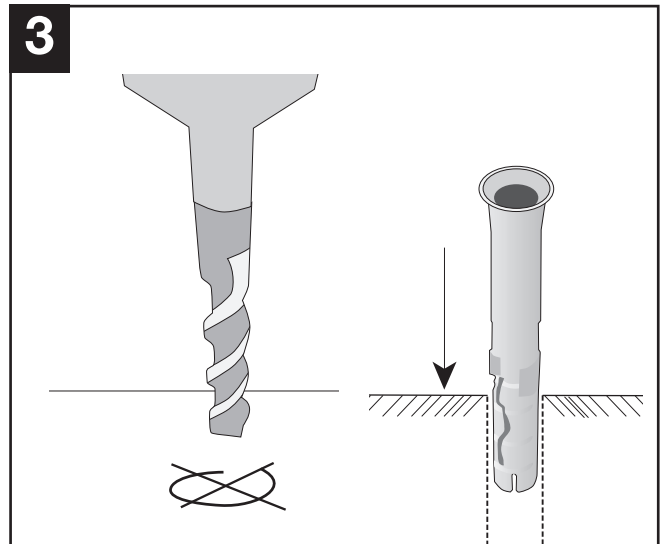

# Montageanleitung\* BLACK BULL Rammschutz-Poller

## Variante zum Einbetonieren

\*Bitte lesen und aufbewahren! Montage nur durch Fachpersonal!

WM 1610