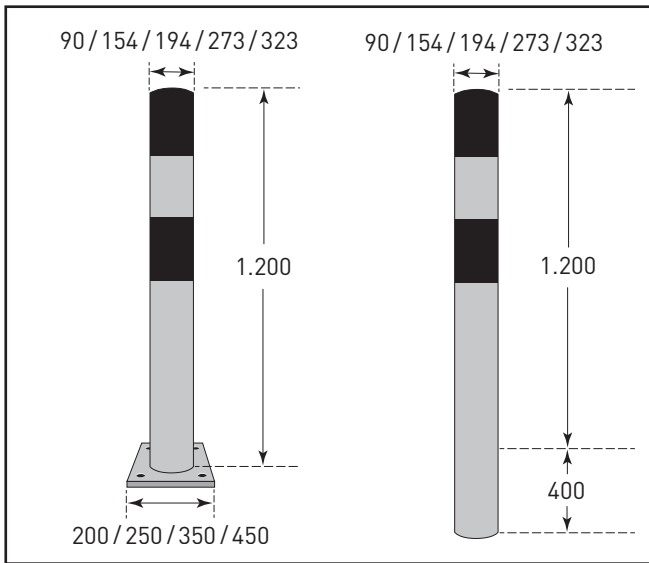

# Montageanleitung\* BLACK BULL Rammschutz-Poller

## Variante zum Einbetonieren

\*Bitte lesen und aufbewahren! Montage nur durch Fachpersonal!

WM 1610