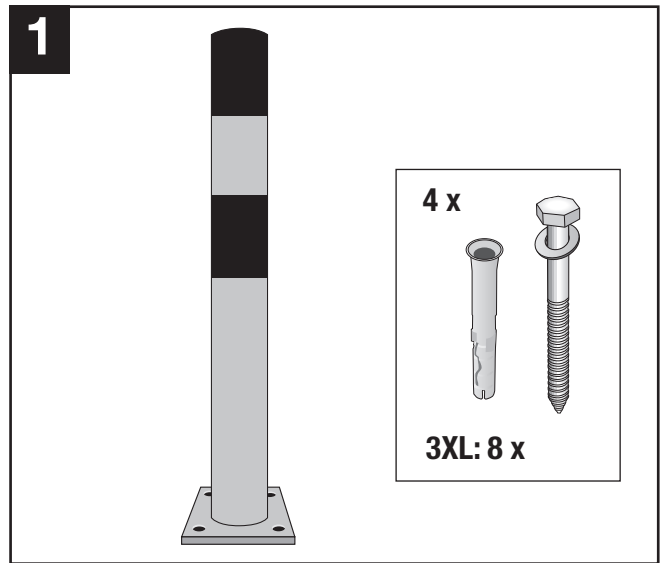

# Montageanleitung\* BLACK BULL Rammschutz-Poller