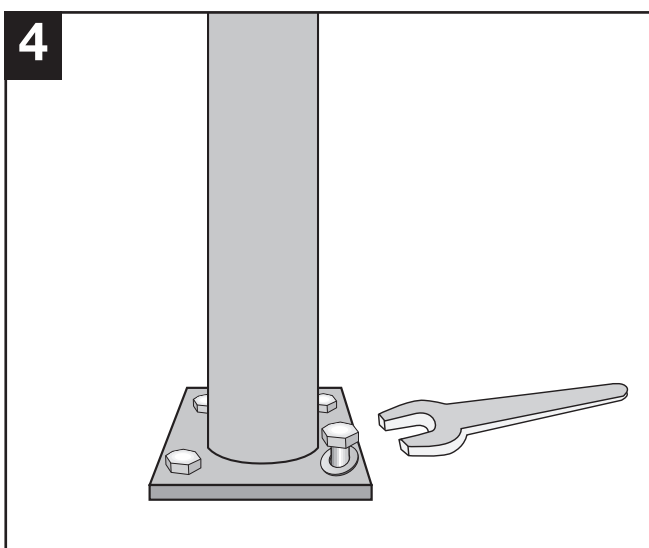

# Montageanleitung\* BLACK BULL Rammschutz-Poller

## Variante zum Einbetonieren

\*Bitte lesen und aufbewahren! Montage nur durch Fachpersonal!

WM 1610