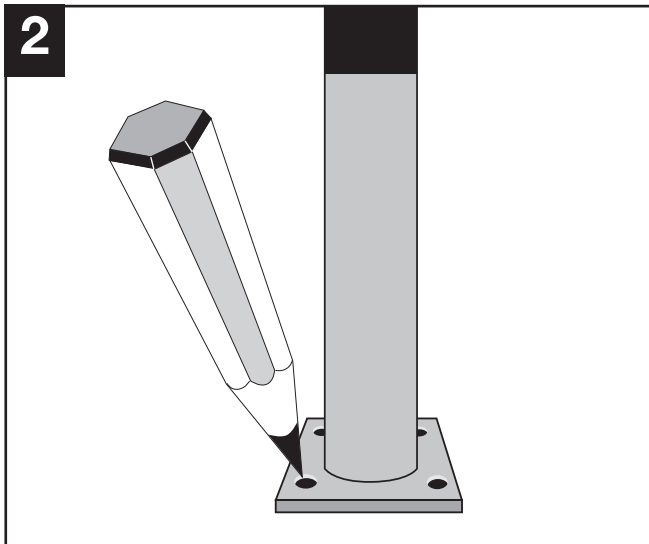

# Montageanleitung\* BLACK BULL Rammschutz-Poller

## Variante zum Einbetonieren

\*Bitte lesen und aufbewahren! Montage nur durch Fachpersonal!

WM 1610