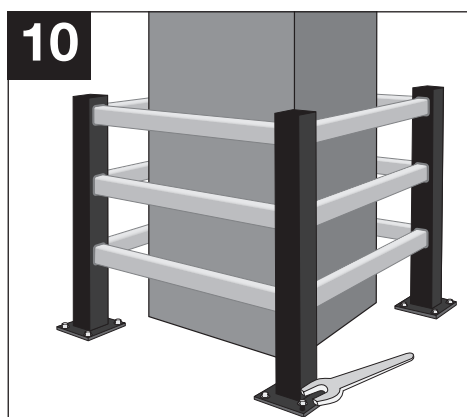

Montageanleitung BLACK BULL Säulenschutz Hybrid

WM 1632