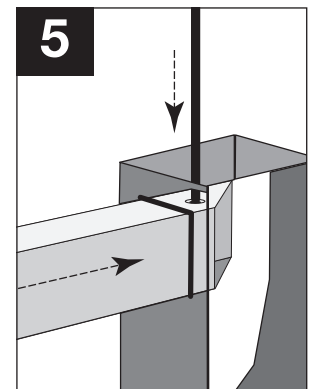

Montageanleitung BLACK BULL Säulenschutz Hybrid

WM 1632