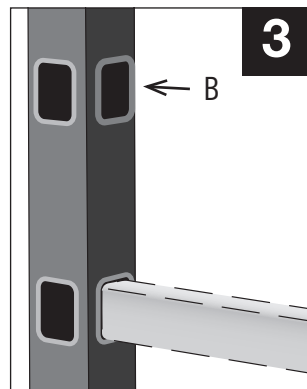

Montageanleitung BLACK BULL Säulenschutz Hybrid

WM 1632