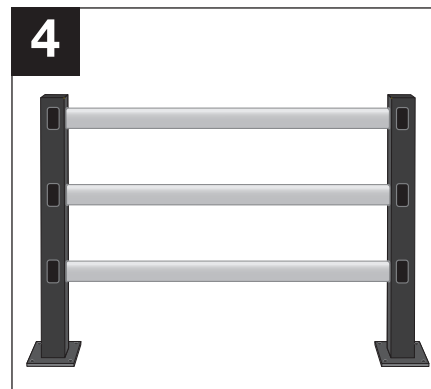

Montageanleitung BLACK BULL Säulenschutz Hybrid

WM 1632