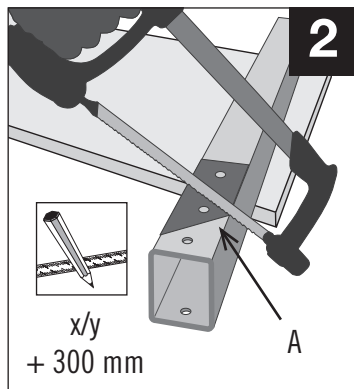

Montageanleitung BLACK BULL Säulenschutz Hybrid

WM 1632