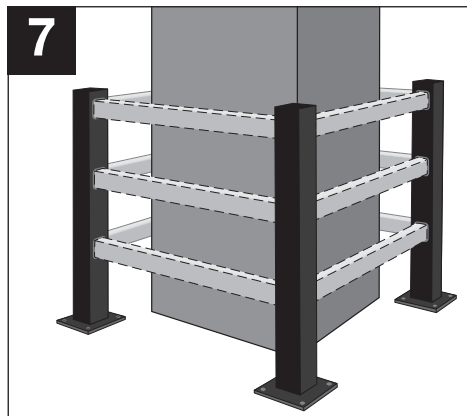

Montageanleitung BLACK BULL Säulenschutz Hybrid

WM 1632