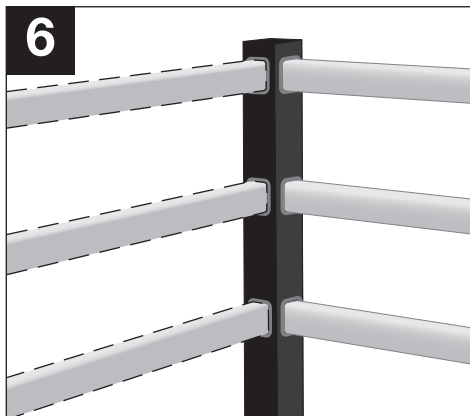

Montageanleitung BLACK BULL Säulenschutz Hybrid

WM 1632