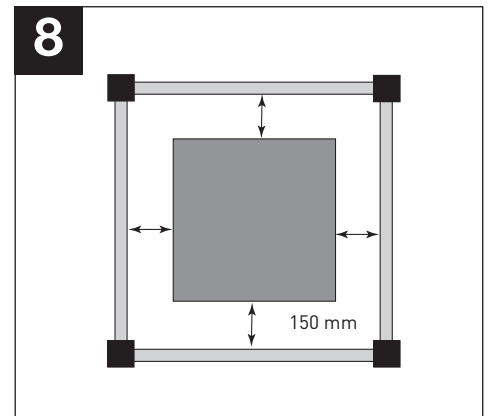

Montageanleitung BLACK BULL Säulenschutz Hybrid

WM 1632