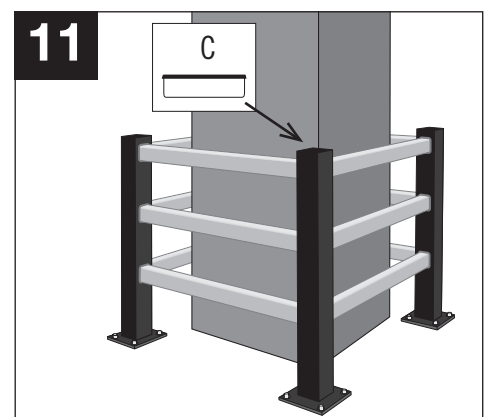

Montageanleitung BLACK BULL Säulenschutz Hybrid

WM 1632