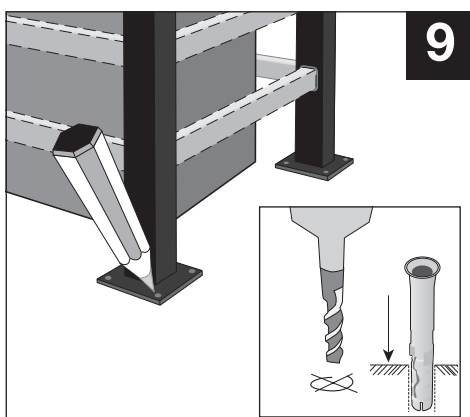

Montageanleitung BLACK BULL Säulenschutz Hybrid

WM 1632