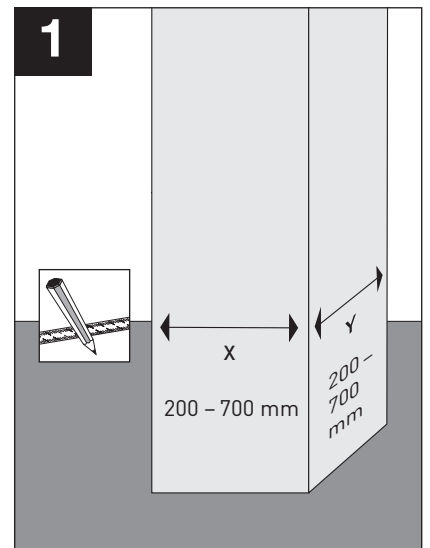

Montageanleitung BLACK BULL Säulenschutz Hybrid

WM 1632