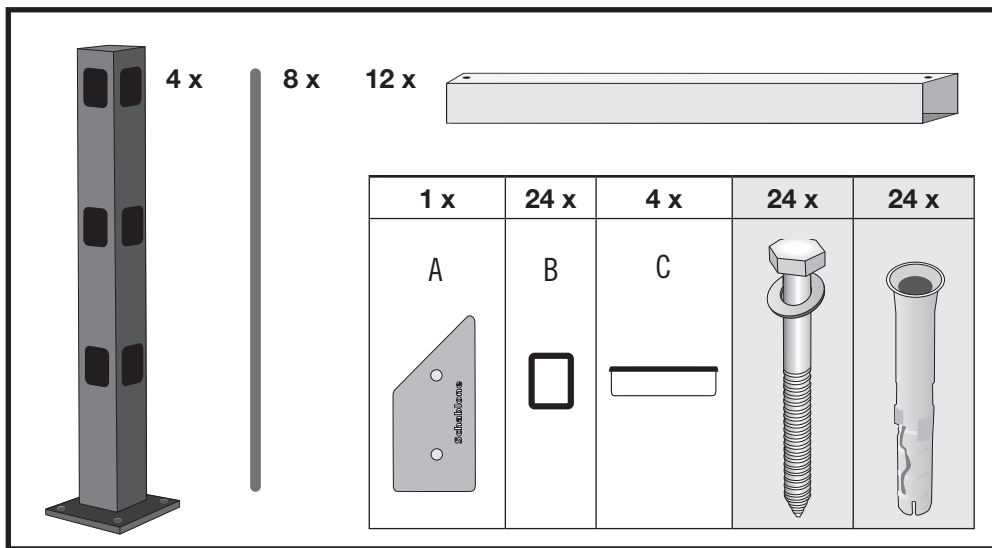

Montageanleitung BLACK BULL Säulenschutz Hybrid

WM 1632