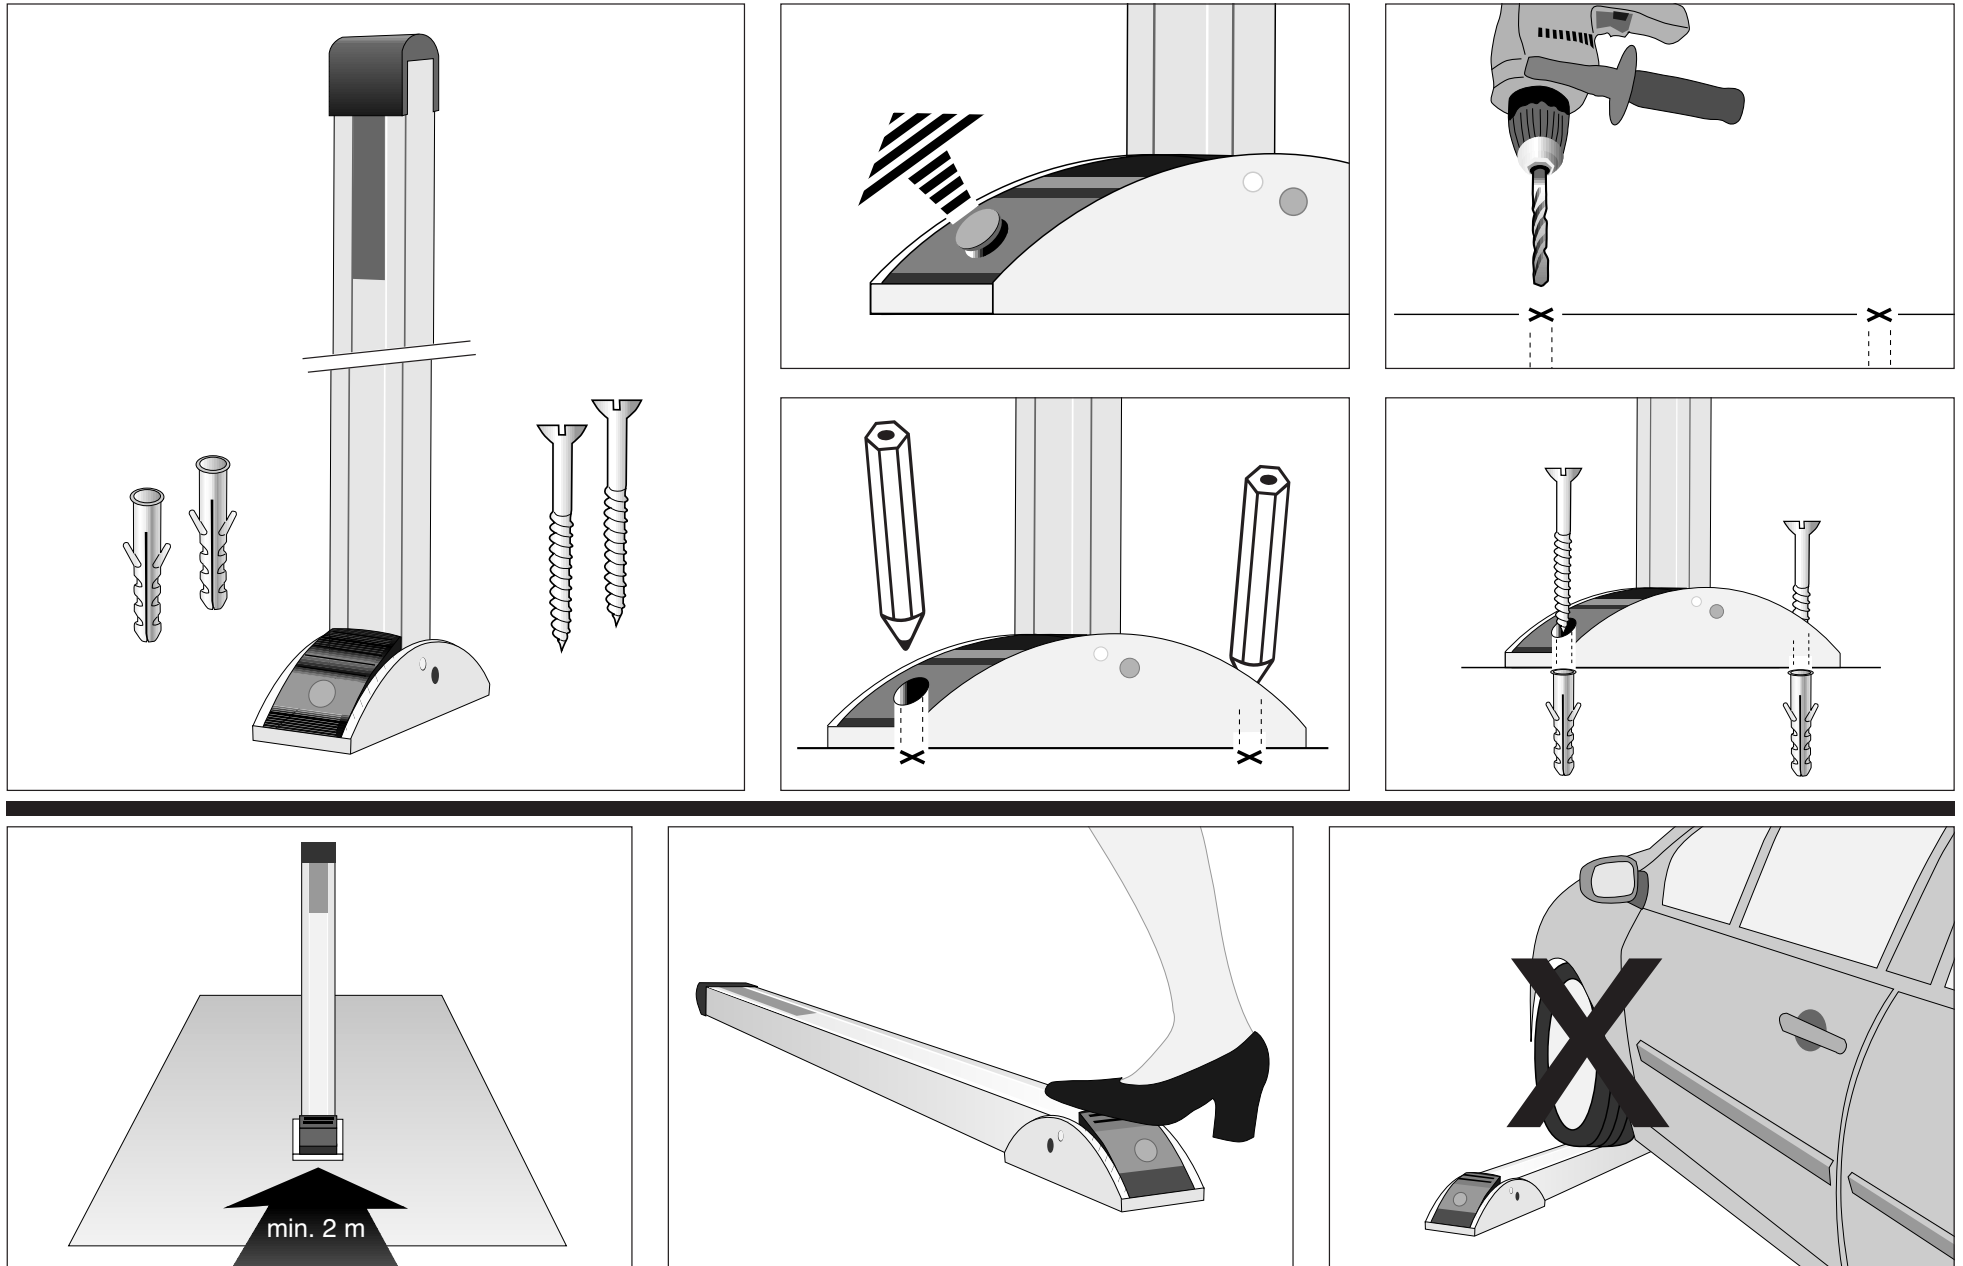

Montageanleitung SESAM-SPRINT

WM 1370_1