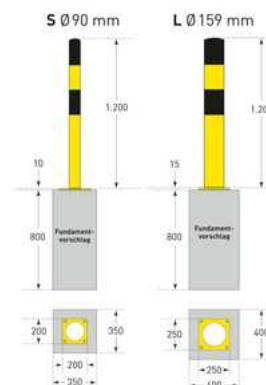

Artikelnummer: 199.22.720

BLACK BULL Rammschutz-Poller, zum Aufdübeln, Höhe 1.200 mm, kunststoffbeschichtet, Variante S, Durchmesser 90 mm, gelb-schwarz

Der **BLACK BULL Rammschutz-Poller** ist ein extrem belastbarer Poller aus Gütstahl.
 Beugt wirkungsvoll Anfahrsschäden vor, sichert Inventar, Verkehrswege und Arbeitsbereiche.
 Die Rammschutz-Poller schützen Maschinen, Pfeiler, Stützen, Säulen, Regale, (Roll-)Tore, Laderampen etc.

Für mittlere bis starke Belastung. Empfohlen bei eingeschränkter Platzverfügbarkeit.

Der Rammschutz-Poller S zum Aufdübeln ist zusätzlich ausrüstbar mit einem flexiblen PU-Federelement.

Eigenschaften

Befestigung	zum Aufdübeln mit Bodenplatte
Bodenplatte (Maße)	200 × 200 × 10 mm
Durchmesser	90 mm
Einsatzbereich	innen
Einsatzzweck	Anfahrsschutz
Farbe	gelb/schwarz
Gefahrgut	nein
Gewicht (brutto)	15 kg
Gewicht (netto)	13.8 kg
Hauptmaterial	Gütstahl
Hauptmaterial (Beschichtung)	kunststoffbeschichtet
Hauptmaterial (Recyclinganteil)	40 %
Höhe	1200 mm
Höhe (gesamt)	1200 mm

Höhe (über Flur)	1200 mm
Material	Gütestahl
Material 2	PVC
Materialstärke	46176 mm
Oberfläche	kunststoffbeschichtet
Typ	S
Zertifikat	TÜV-geprüft nach DGUV 208-061

Zubehör & Ergänzungen

	Kategorie	Text	Menge	Artikelnummer
	Zubehör		4	109.17.8369
	Zubehör	Universaldübel mit Schraube, 14/110 mm	4	109.18.268
	Zubehör	Befestigungsset für Federelement Rammschutz SWING, 10 x 170 mm, für 8 Bohrlöcher (= 2 Pfosten)	1	109.20.858
	Zubehör	Durchsteckanker mit Mutter und Unterlegscheibe 12/110 mm, für Betonböden	4	109.24.665
	Zubehör	Verbundanker M12/160, inkl. Mutter, Unterlegscheibe und Kleberpatrone	4	109.27.334
	Zubehör	Federelement für BLACK BULL Rammschutz-Geländer für Standpfosten, Polyurethan, schwarz, 50x206x206mm	1	422.21.456