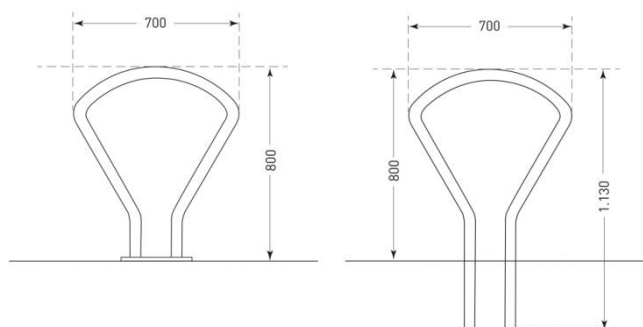

**CITY-Anlehnbügel VUELTA**

**Produktbeschreibung**

- Anlehnbügel aus Rundstahl
- Harmonisches Design mit fließenden Formen
- Wahlweise nur feuerverzinkt oder feuerverzinkt und beschichtet
- Zum Aufdübeln oder zum Einbetonieren

**Technische Daten**

<b>Artikelbezeichnung</b>	CITY-Anlehnbügel VUELTA	
<b>Material</b>	Rundstahl	
<b>Oberflächenbehandlung</b>	Feuerverzinkt Feuerverzinkt und beschichtet	
<b>Farbe</b>	Zinkfarben Anthrazit-Eisenglimmer (DB 703)	
<b>Maße (H Überflur x B)</b>	800 x 700 mm	
<b>Durchmesser Rohr</b>	48 mm	
<b>Befestigung</b>	<p><b>Zum Aufdübeln</b>                      Bodenplatte:                      300 x 140 x 10 mm                      Bohrlochdurchmesser:                      14 mm                      Anzahl erforderlicher Dübel: 4</p>	
<b>Befestigung</b>	<p><b>Zum Einbetonieren</b>                      Höhe Überflur: 800 mm                      Höhe Unterflur: 350 mm</p>	