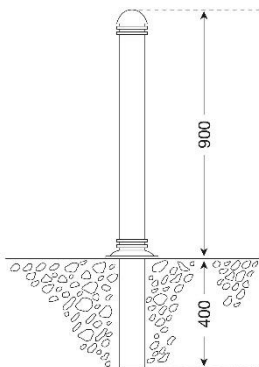

CITY-Poller GOTHA

Produktbeschreibung

- Runder Stahlpoller mit Aluminiumguss
- Mit Zierringen
- Stahlrohr 90 mm Ø
- Zwei Befestigungsarten
- Wahlweise mit Kettenösen

Technische Daten

Artikelbezeichnung	CITY-Poller GOTHA	
Material	Stahl	
Form	Rund mit Zierringen	
Oberflächenbehandlung	Aluminiumguss und anthrazit-grau lackiert (RAL 7016)	
Befestigung	Zum Einbetonieren Zum Herausnehmen durch seitlichen Dreikantverschluss nach DIN 3223	
Poller (Ø/H x WS)	Zum Einbetonieren 90/1.300 x 4 mm	Zum Herausnehmen mit Dreikant 90/1.300 x 4 mm
Ø Zierringe	Oben: 101 mm Unten: 185 mm	
Höhe über Flur	900 mm	
Zubehör	Dreikantschlüssel (bitte mitbestellen)	
Option	Wahlweise mit Kettenösen	