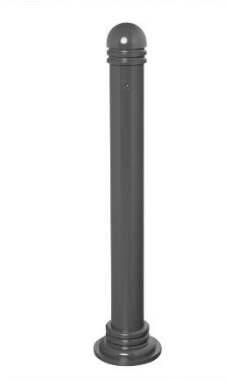

CITY-Poller GOTHA

Produktbeschreibung

- Runder Stahlpoller mit Aluminiumguss
- Mit Zierringen
- Stahlrohr 90 mm Ø
- Zwei Befestigungsarten
- Wahlweise mit Kettenösen

Technische Daten

Artikelbezeichnung	CITY-Poller GOTHA	
Material	Stahl	
Form	Rund mit Zierringen	
Oberflächenbehandlung	Aluminiumguss und anthrazit-grau lackiert (RAL 7016)	
Befestigung	Zum Einbetonieren Zum Herausnehmen durch seitlichen Dreikantverschluss nach DIN 3223	
Poller (Ø/H x WS)	Zum Einbetonieren 90/1.300 x 4 mm	Zum Herausnehmen mit Dreikant 90/1.300 x 4 mm
Ø Zierringe	Oben: 101 mm Unten: 185 mm	
Höhe über Flur	900 mm	
Zubehör	Dreikantschlüssel (bitte mitbestellen)	
Option	Wahlweise mit Kettenösen	