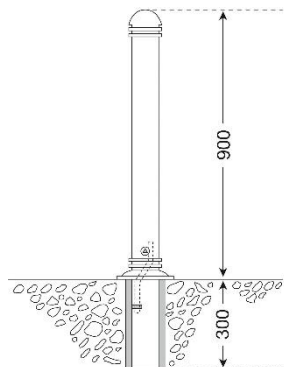

CITY-Poller GOTHA

Produktbeschreibung

- Runder Stahlpoller mit Aluminiumguss
- Mit Zierringen
- Stahlrohr 90 mm Ø
- Zwei Befestigungsarten
- Wahlweise mit Kettenösen

Technische Daten

Artikelbezeichnung	CITY-Poller GOTHA	
Material	Stahl	
Form	Rund mit Zierringen	
Oberflächenbehandlung	Aluminiumguss und anthrazit-grau lackiert (RAL 7016)	
Befestigung	Zum Einbetonieren Zum Herausnehmen durch seitlichen Dreikantverschluss nach DIN 3223	
Poller (Ø/H x WS)	Zum Einbetonieren 90/1.300 x 4 mm	Zum Herausnehmen mit Dreikant 90/1.300 x 4 mm
Ø Zierringe	Oben: 101 mm Unten: 185 mm	
Höhe über Flur	900 mm	
Zubehör	Dreikantschlüssel (bitte mitbestellen)	
Option	Wahlweise mit Kettenösen	