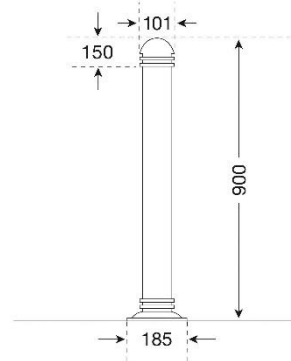

CITY-Poller GOTHA

Produktbeschreibung

- Runder Stahlpoller mit Aluminiumguss
- Mit Zierringen
- Stahlrohr 90 mm Ø
- Zwei Befestigungsarten
- Wahlweise mit Kettenösen

Technische Daten

Artikelbezeichnung	CITY-Poller GOTHA	
Material	Stahl	
Form	Rund mit Zierringen	
Oberflächenbehandlung	Aluminiumguss und anthrazit-grau lackiert (RAL 7016)	
Befestigung	Zum Einbetonieren Zum Herausnehmen durch seitlichen Dreikantverschluss nach DIN 3223	
Poller (Ø/H x WS)	Zum Einbetonieren 90/1.300 x 4 mm	Zum Herausnehmen mit Dreikant 90/1.300 x 4 mm
Ø Zierringe	Oben: 101 mm Unten: 185 mm	
Höhe über Flur	900 mm	
Zubehör	Dreikantschlüssel (bitte mitbestellen)	
Option	Wahlweise mit Kettenösen	