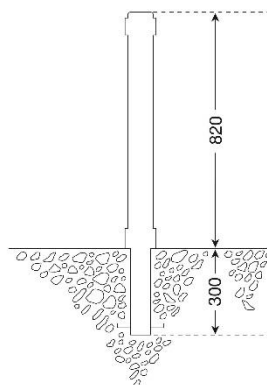

CITY-Poller ZÜRICH

Produktbeschreibung

- Leichter Aluminium-Stadtpoller
- Stahlrohr 108 mm Ø
- Zwei Befestigungsarten
- Mit oder ohne Kettenösen

Technische Daten

Artikelbezeichnung	CITY-Poller ZÜRICH	
Material	Aluminium	
Oberflächenbehandlung	grau-braun lackiert (RAL 8019)	
Befestigung	Zum Einbetonieren Zum Herausnehmen durch seitlichen Dreikantverschluss nach DIN 3223	
Poller (Ø/H x WS)	Zum Einbetonieren 108/1.120 x 4 mm	Zum Herausnehmen mit Dreikant 108/1.170 x 4 mm
Höhe über Flur	820 mm	820 mm
Zubehör	Dreikantschlüssel (bitte mitbestellen)	
Option	Alle Ausführungen mit Kettenösen	