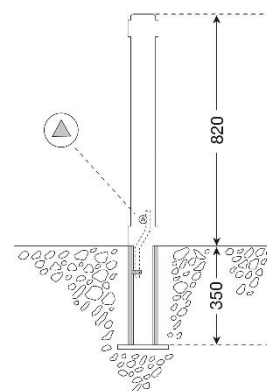

CITY-Poller ZÜRICH

Produktbeschreibung

- Leichter Aluminium-Stadtpoller
- Stahlrohr 108 mm Ø
- Zwei Befestigungsarten
- Mit oder ohne Kettenösen

Technische Daten

Artikelbezeichnung	CITY-Poller ZÜRICH	
Material	Aluminium	
Oberflächenbehandlung	grau-braun lackiert (RAL 8019)	
Befestigung	Zum Einbetonieren Zum Herausnehmen durch seitlichen Dreikantverschluss nach DIN 3223	
Poller (Ø/H x WS)	Zum Einbetonieren 108/1.120 x 4 mm	Zum Herausnehmen mit Dreikant 108/1.170 x 4 mm
Höhe über Flur	820 mm	820 mm
Zubehör	Dreikantschlüssel (bitte mitbestellen)	
Option	Alle Ausführungen mit Kettenösen	