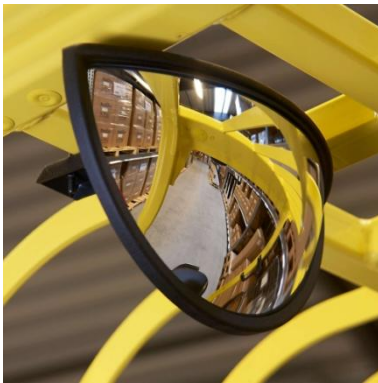

MAX Staplerspiegel

Produktbeschreibung

- Hochwertiger Weitwinkel-Rückspiegel für Flurförderzeuge aus robustem und schlagfestem Spezial-Kunststoff
- Verbessert die Sicherheit für den Staplerfahrer spürbar, da er einen großen Bereich im Auge behält, ohne den Kopf drehen zu müssen.
- Exzellente optische Qualität
- Mit stabilem schlagfestem Gehäuse
- Für Innen- und Außeneinsatz
- Befestigung durch Universalhalterung
- Mit Kugelgelenk für schnelles und einfaches Anpassen des Blickwinkels

Technische Daten

Artikelbezeichnung	MAX Staplerspiegel
Einsatzbereich	Innen und außen
Material	Acrylglas
Spiegelgröße (Ø in mm)	330
Max. Beobachterabstand	2 m
Sichtwinkel	180°
Befestigung	Am Staplerdach durch mitgelieferte Universalhalterung