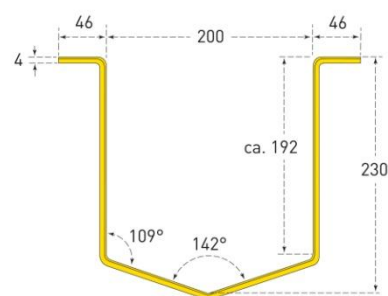

## Rohrschutz klein

### Produktbeschreibung

- Stahlprofil in U-Form zur Wandmontage
- schützt (Fall-)Rohre, Leitungen, Kabelstränge etc. gegen Anfahrtschäden
- mit 4 Schlüsseloch-Bohrungen für einfaches Aufhängen
- variabel in der gewünschten Höhe montierbar
- einfache Montage

### Technische Daten

<b>Marke</b>	MORION
<b>Artikelbezeichnung</b>	Rohrschutz klein
<b>Funktion</b>	Schutz von Säulen, Pfosten etc. vor Anfahrtschäden
<b>Material</b>	Gütestahl S235 4 mm Wandstärke
<b>Farben</b>	Zinkfarben Verkehrsgelb (RAL 1023) mit schwarzen Signalstreifen
<b>Bügel (H x B x T)</b>	300 x 292 x 230 mm                      Innenmaß jeweils (B x T): 500 x 292 x 230 mm                      200 x 230 mm
<b>Oberflächenbehandlung</b>	Für den Außeneinsatz: feuerverzinkt Für den Inneneinsatz: kunststoffbeschichtet
<b>Befestigung</b>	Wandbefestigung
<b>Bohrlochdurchmesser</b>	12 mm
<b>Anzahl erforderlicher Dübel</b>	8
<b>Benötigtes Befestigungsmaterial (bitte separat bestellen)</b>	8 x Universaldübel S12 mit Schraube 8/100 (Art. 109.17.393)
<b>Optionen</b>	Andere RAL-Farben Andere Abmessungen