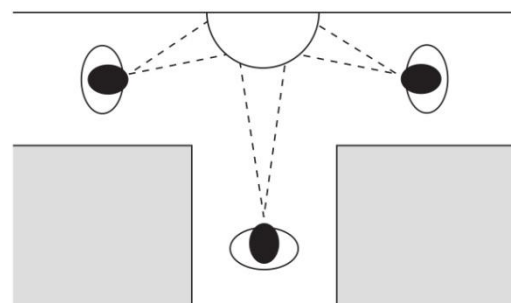

PANORAMA-180 Drei-Wege-Spiegel

Produktbeschreibung

- Kugelspiegel mit Weitwinkel-Wirkung (180°) aus Acrylglas
- Besonders flach gebaut für minimalen Platzbedarf
- Sichert enge, innerbetriebliche „T-Kreuzungen“ nach allen Seiten
- Für Produktions- und Lagerbereiche, Verwaltungsgebäude, Krankenhäuser, Hotels, Kundensalzer, Einzelhandel
- Federleicht und stoßfest
- Einfache Montage

Technische Daten

Artikelbezeichnung	PANORAMA-180 Drei-Wege-Spiegel			
Einsatzbereich	Für innen			
Material	Acrylglas			
Spiegelgröße (B x H x T) in mm	600 x 320 x 240	800 x 410 x 330	900 x 450 x 250	1.000 x 530 x 400
Max. Beobachterabstand in m	5	6	7	8
Befestigung	Wandbefestigung mit handelsüblichen Schrauben durch vorbereitete Bohrungen			